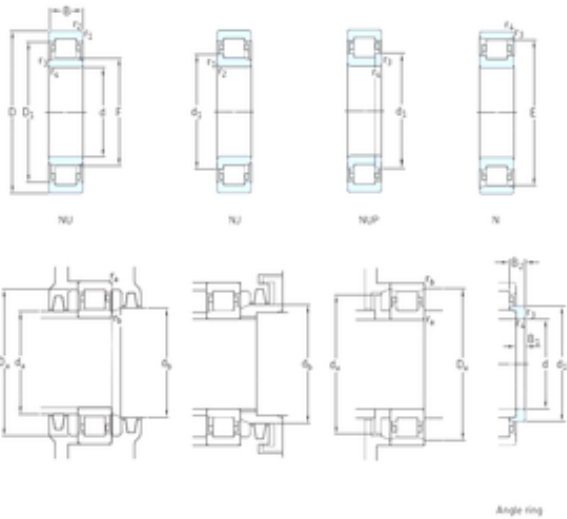

TIMKEN BEARING SALES PRIVATE LTD.

130 mm x 230 mm x 64 mm SKF NUP2226ECP cylindrical roller bearings

Bearing No. NUP2226ECP

NUP2226ECP Bearing 2D drawings and 3D CAD models

Size	130x230x64 mm
Bore Diameter	130 mm
Outer Diameter	230 mm
Width	64 mm
d	130 mm
D	230 mm
B	64 mm
C	64 mm
d1	164 mm
r1 min.	3 mm
r2 min.	3 mm
r3 min.	3 mm
r4 min.	3 mm
D1	202 mm
F	153,5 mm
da min.	144 mm
Da max.	215 mm
db min	167 mm
ra max.	2,5 mm
rb max.	2,5 mm
Weight	11 Kg
Basic dynamic load rating (C)	610 kN
Basic static load rating (C0)	735 kN
Fatigue load limit (Pu)	83
Reference speed	3200 r/min