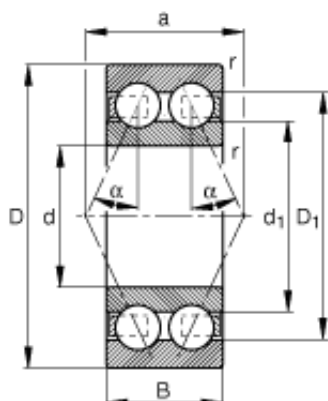

TIMKEN BEARING SALES PRIVATE LTD.

15 mm x 35 mm x 15,9 mm FAG 3202-BD-TVH angular contact ball bearings

Bearing No. 3202-BD-TVH

Size	15x35x15.9 mm
Bore Diameter	15 mm
Outer Diameter	35 mm
Width	15,9 mm
d	15 mm
D	35 mm
B	15,9 mm
a	20,734 mm
D ₁	29,3 mm
D _{a max}	30,8 mm
d ₁	22,2 mm
d _{a min}	19,2 mm
r _{a max}	0,6 mm
r _{min}	0,6 mm
	30 ° / Angle
m	0,066 kg / Weight
C _r	12600 N / Dynamic load rating (radial)
C _{0r}	7400 N / Static load rating (radial)
C _{ur}	500 N / Fatigue limit load, radial
n _G	22300 1/min / Limiting speed
n _B	18500 1/min / Reference speed

3202-BD-TVH Bearing 2D drawings and 3D CAD models

TIMKEN BEARING SALES PRIVATE LTD.